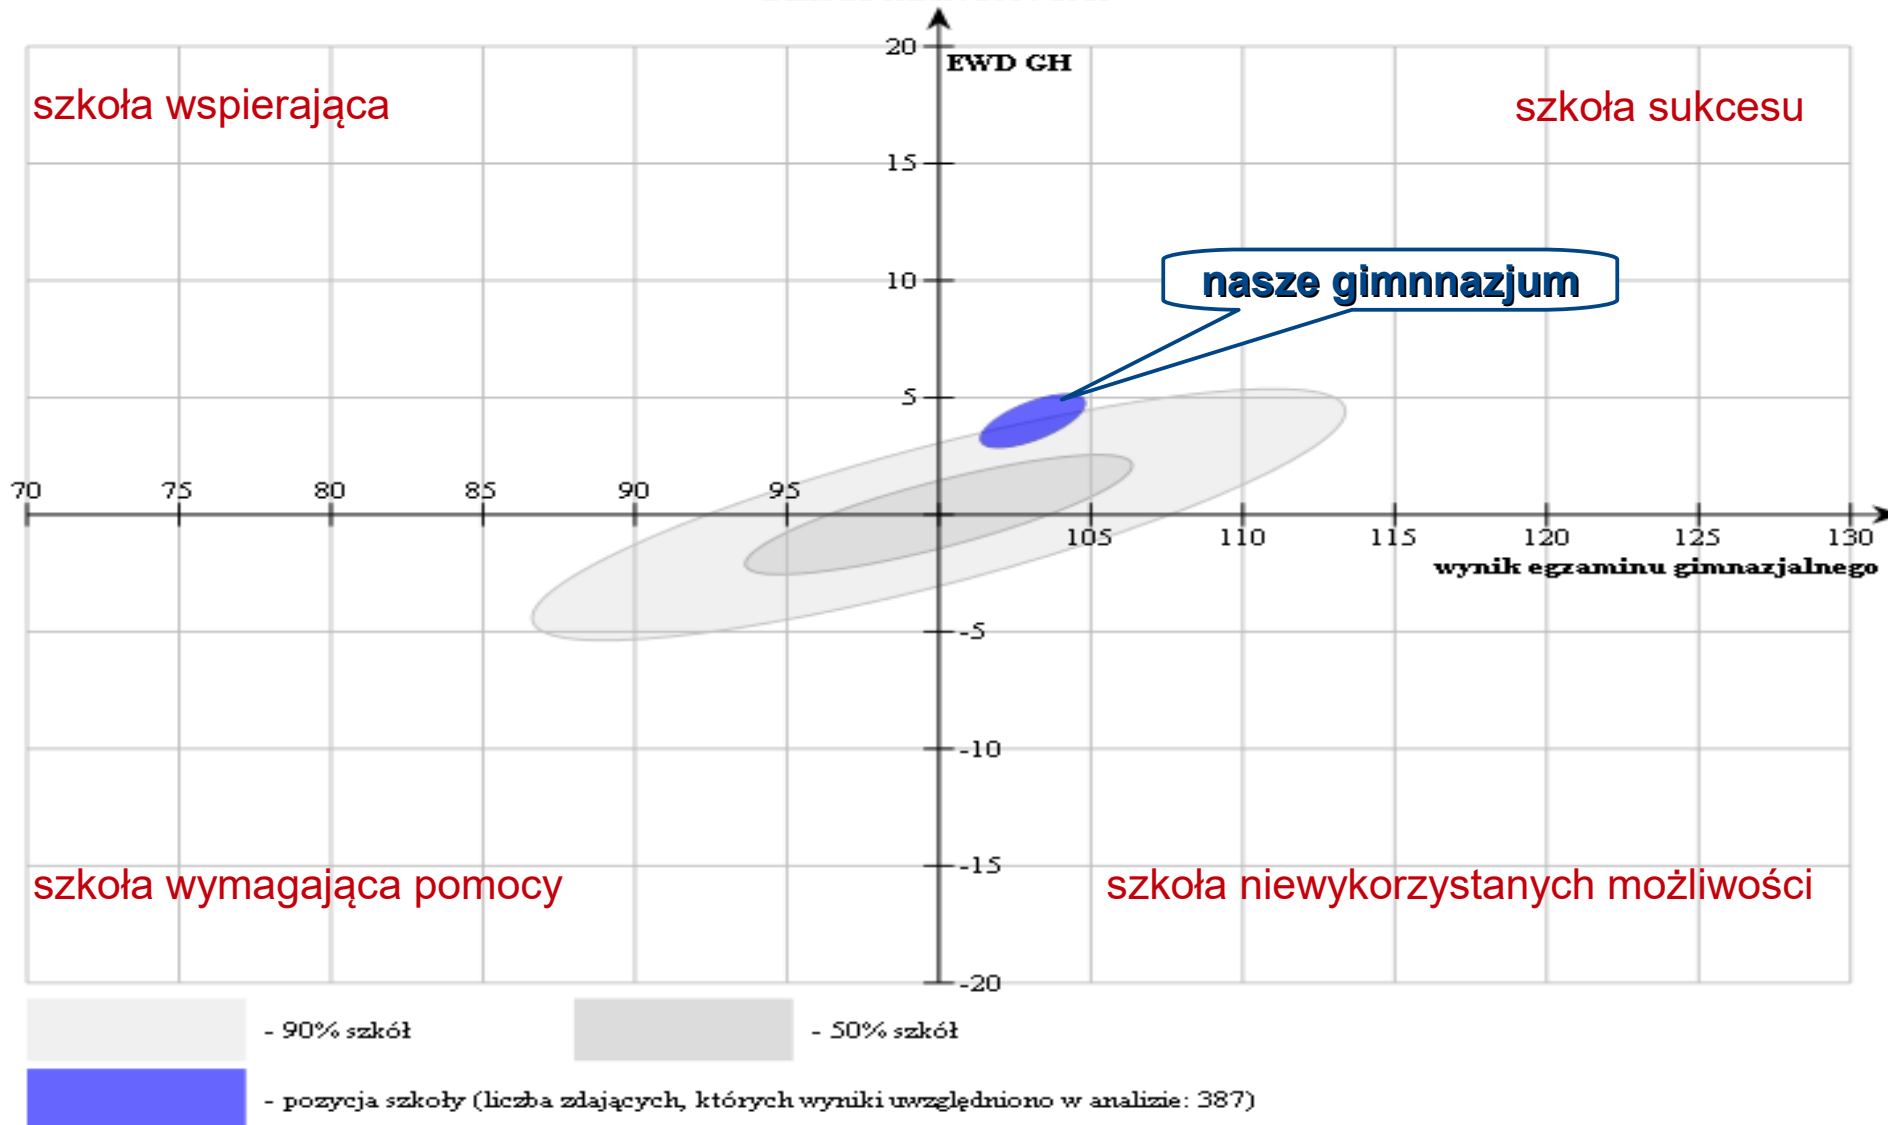

EWD z części humanistycznej w latach 2014-2016

Dane za okres: 2014-2016

Jesteśmy szkołą sukcesu.

Wysoki wynik egzaminacyjny przy wysokiej efektywności.