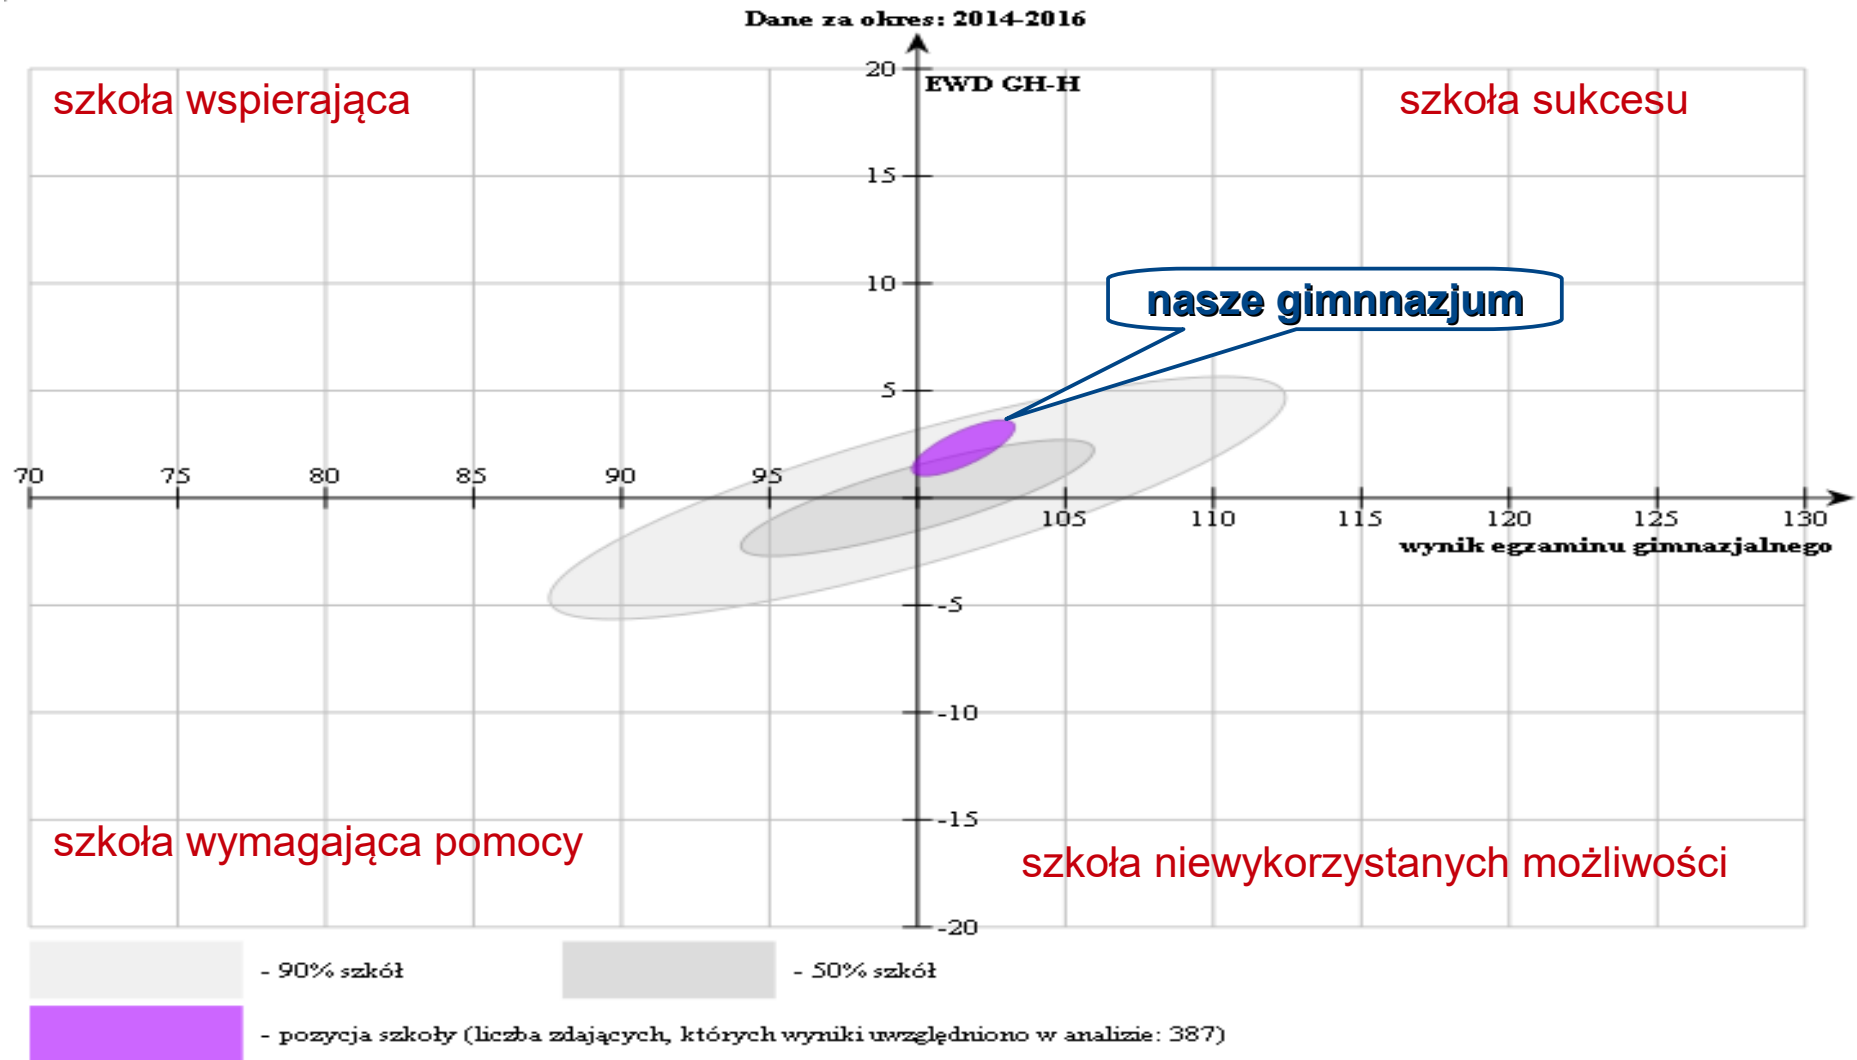

**EDUKACYJNA
WARTOŚĆ
DODANA**

EWD z części humanistycznej w latach 2014-2016

Dane za okres: 2014-2016

Jesteśmy szkołą sukcesu.

Wysoki wynik egzaminacyjny przy wysokiej efektywności.

EWD z historii i WOS w latach 2014-2016

Jesteśmy szkołą sukcesu.

Efektywność nauczania wysoka oraz wysoki wynik egzaminu.

EWD z języka polskiego w latach 2014-2016

Jesteśmy szkołą sukcesu.

Wysoka efektywność nauczania i wysoki wynik egzaminu.

EWD z części matematyczno-przyrodniczej w latach 2014-2016