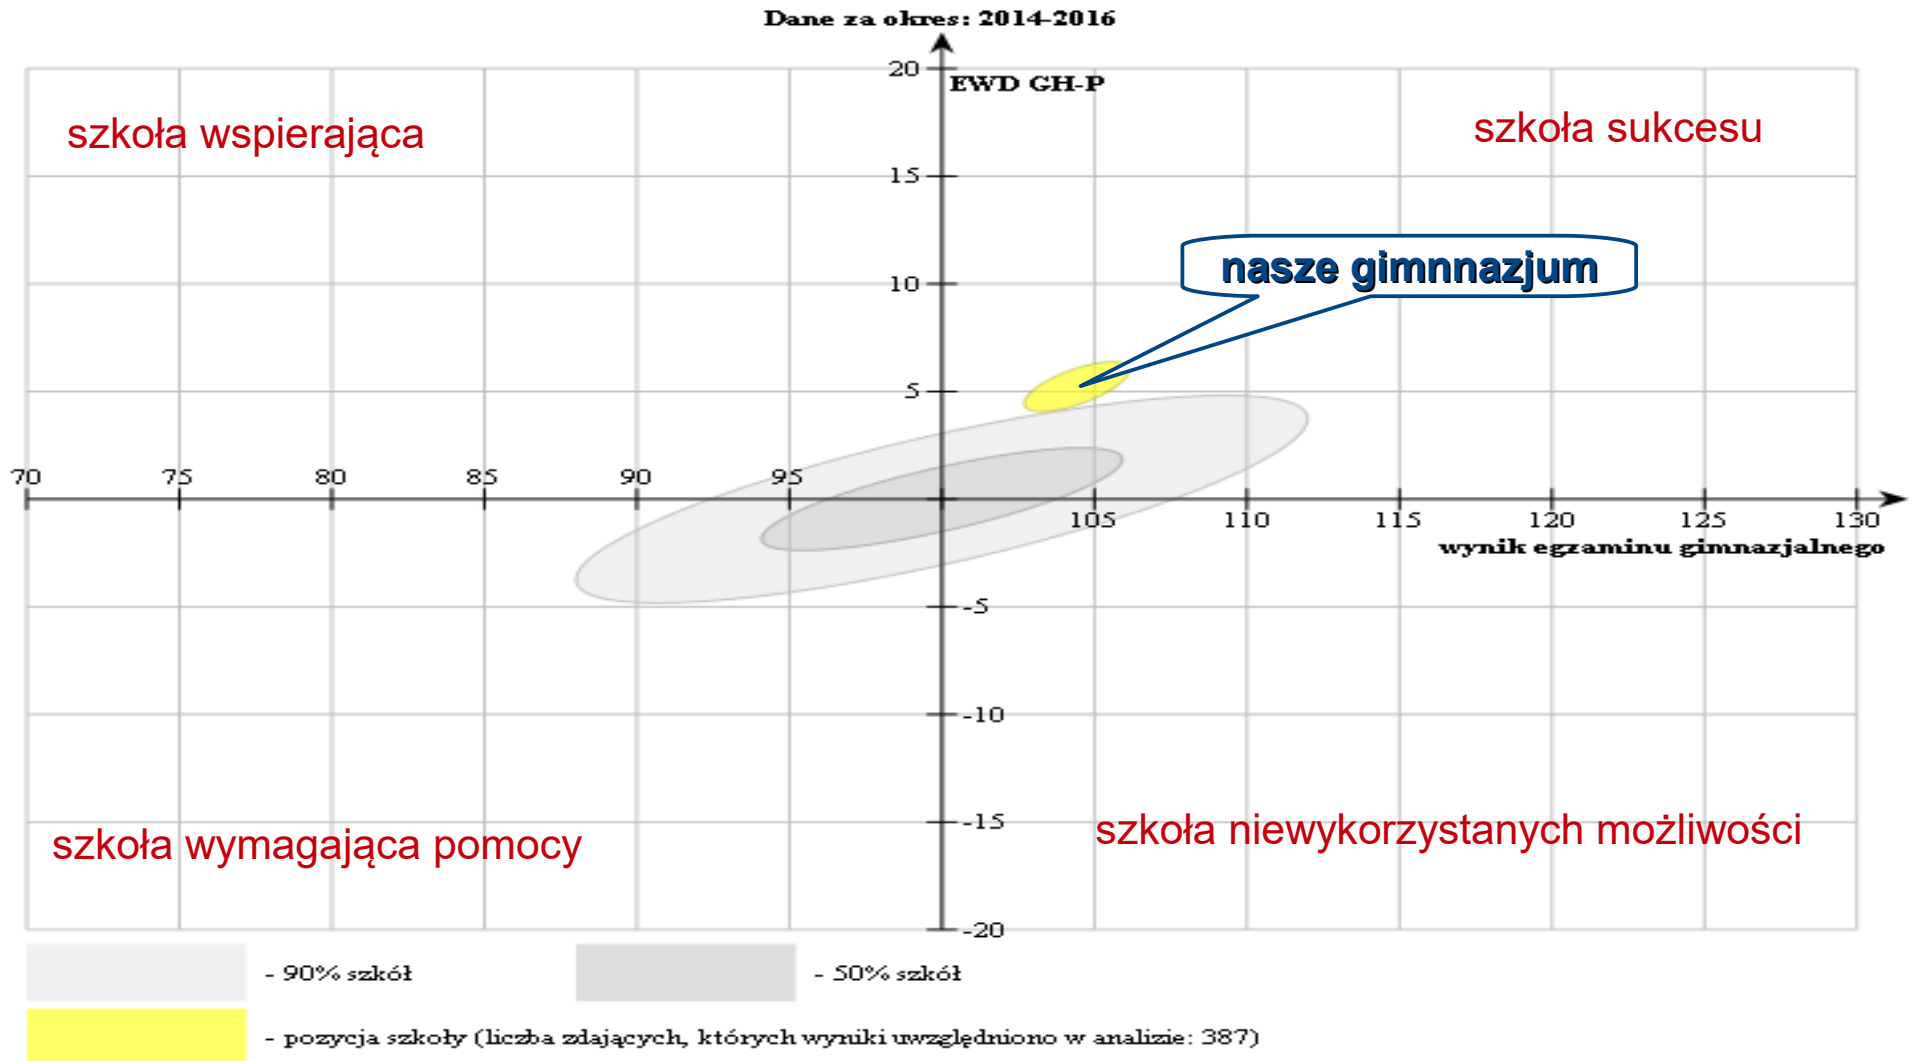

Porównanie wyników naszego gimnazjum z wynikami powiatu i województwa.

Zakres egzaminu	Rok szkolny 2015/2016	
	Powiat	Województwo
Język polski	wynik naszej szkoły wyższy o 5,2%	wynik naszej szkoły wyższy o 6,0%
Historia i WOS	wynik naszej szkoły wyższy o 4,6%	wynik naszej szkoły wyższy o 2,8%
Matematyka	wynik naszej szkoły wyższy o 4,1%	wynik naszej szkoły wyższy o 2,9%
Przedmioty przyrodnicze	wynik naszej szkoły wyższy o 5,0%	wynik naszej szkoły wyższy o 4,0%
Język angielski PP	wynik naszej szkoły wyższy o 4,1%	wynik naszej szkoły wyższy o 4,9%
Język angielski PR	wynik naszej szkoły wyższy o 6,6%	wynik naszej szkoły wyższy o 3,5%

**EDUKACYJNA
WARTOŚĆ
DODANA**

EWD z części humanistycznej w latach 2014-2016

Dane za okres: 2014-2016

Jesteśmy szkołą sukcesu.

Wysoki wynik egzaminacyjny przy wysokiej efektywności.

EWD z historii i WOS w latach 2014-2016

Jesteśmy szkołą sukcesu.

Efektywność nauczania wysoka oraz wysoki wynik egzaminu.

EWD z języka polskiego w latach 2014-2016

Jesteśmy szkołą sukcesu.

Wysoka efektywność nauczania i wysoki wynik egzaminu.

EWD z części matematyczno-przyrodniczej w latach 2014-2016

Dane za okres: 2014-2016

Przeciętny wynik egzaminu.

EWD z matematyki w latach 2014-2016

Dane za okres: 2014-2016

Przeciętny wynik egzaminu.

EWD z przedmiotów przyrodniczych w latach 2014-2016

Jesteśmy szkołą sukcesu.